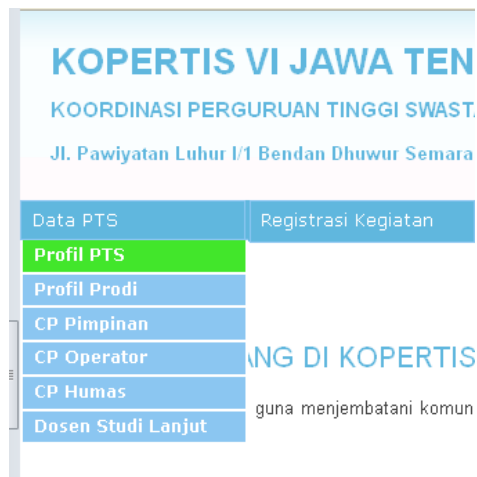

Prosedur Update Data Profil PTS Jawa Tengah

1. Akses website Kopertis Wilayah VI pada laman <http://www.kopertis6.or.id/>
2. Login ke Menu sistem.kopertis6.or.id atau klik pada Menu ONLINE sebelah kanan di website kopertis6.or.id
3. Masukkan Id dan password

Contoh

Kemudian klik login

4. Adapun yang mohon segera diupdate yaitu **Profil PTS dan Profil Prodi**.
 - a. Untuk update Profil PTS klik Data PTS pilih Profil PTS

- b. Untuk update Profil Program Studi Klik Data PTS pilih Profil Prodi